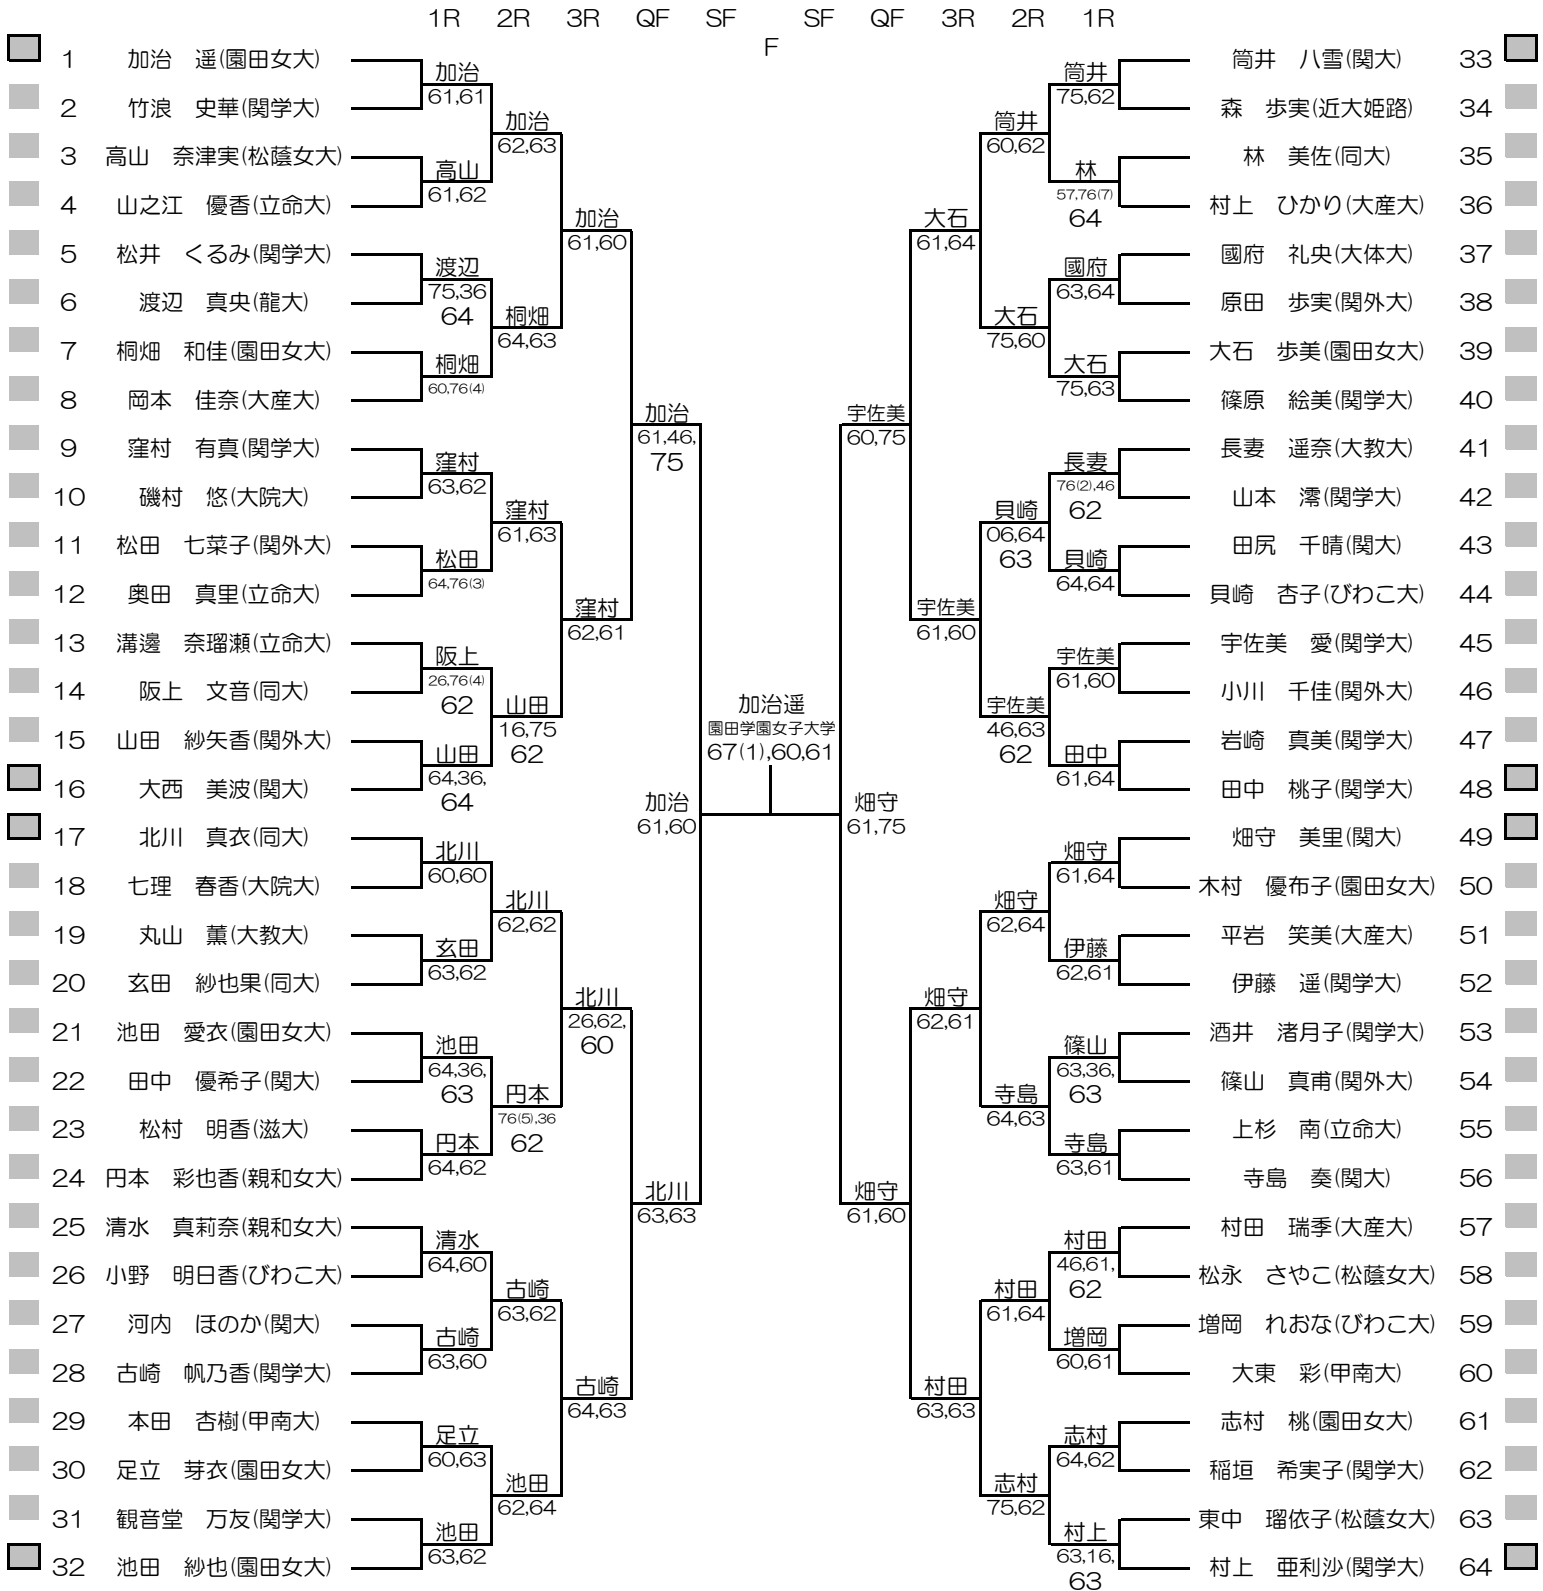

平成26年度関西学生春季テニストーナメント

WOMEN'S MAIN DRAW SINGLES

2014/5/27~6/3

韋テニスセンター

関西学生テニス連盟

PRINTED

2014/6/2