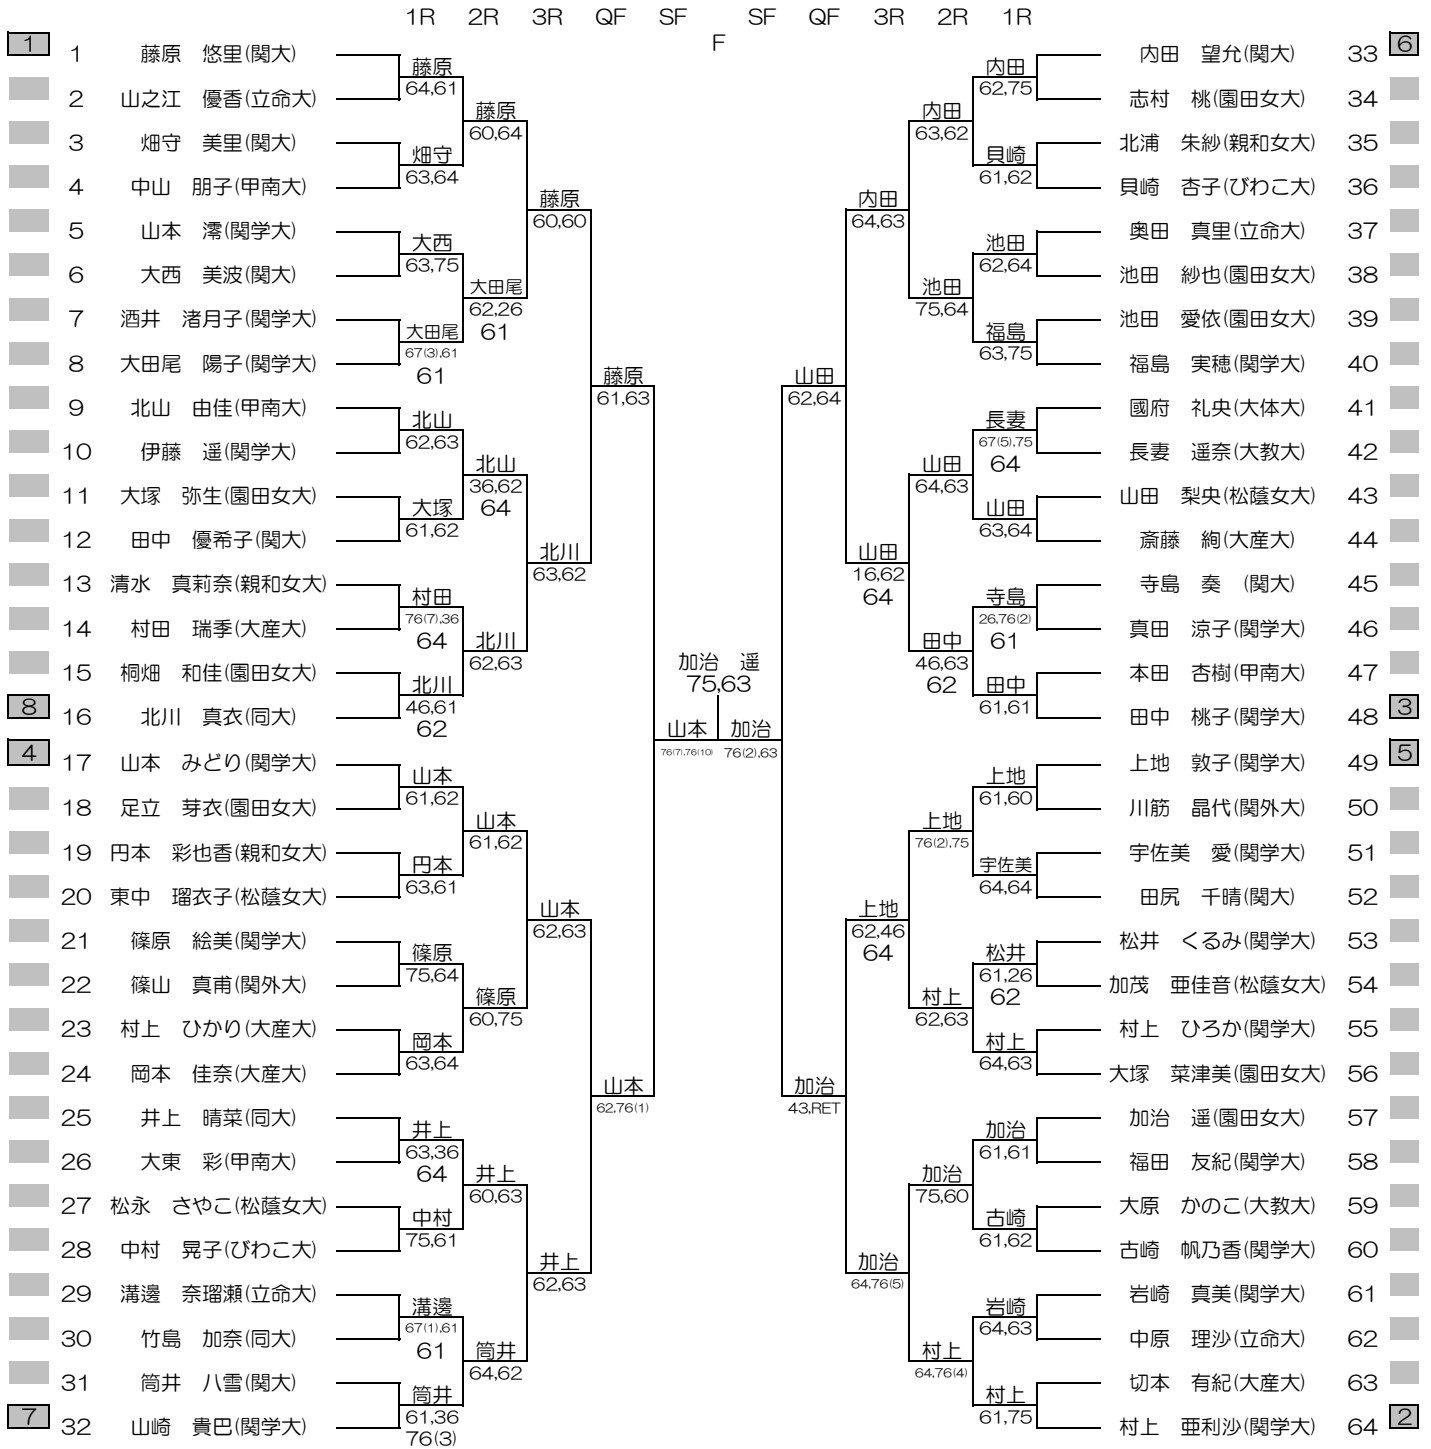

平成25年度関西学生春季テニストーナメント

WOMEN'S MAIN DRAW SINGLES

5月28日~6月3日

韋テニスセンター

関西学生テニス連盟

PRINTED

2013/6/2