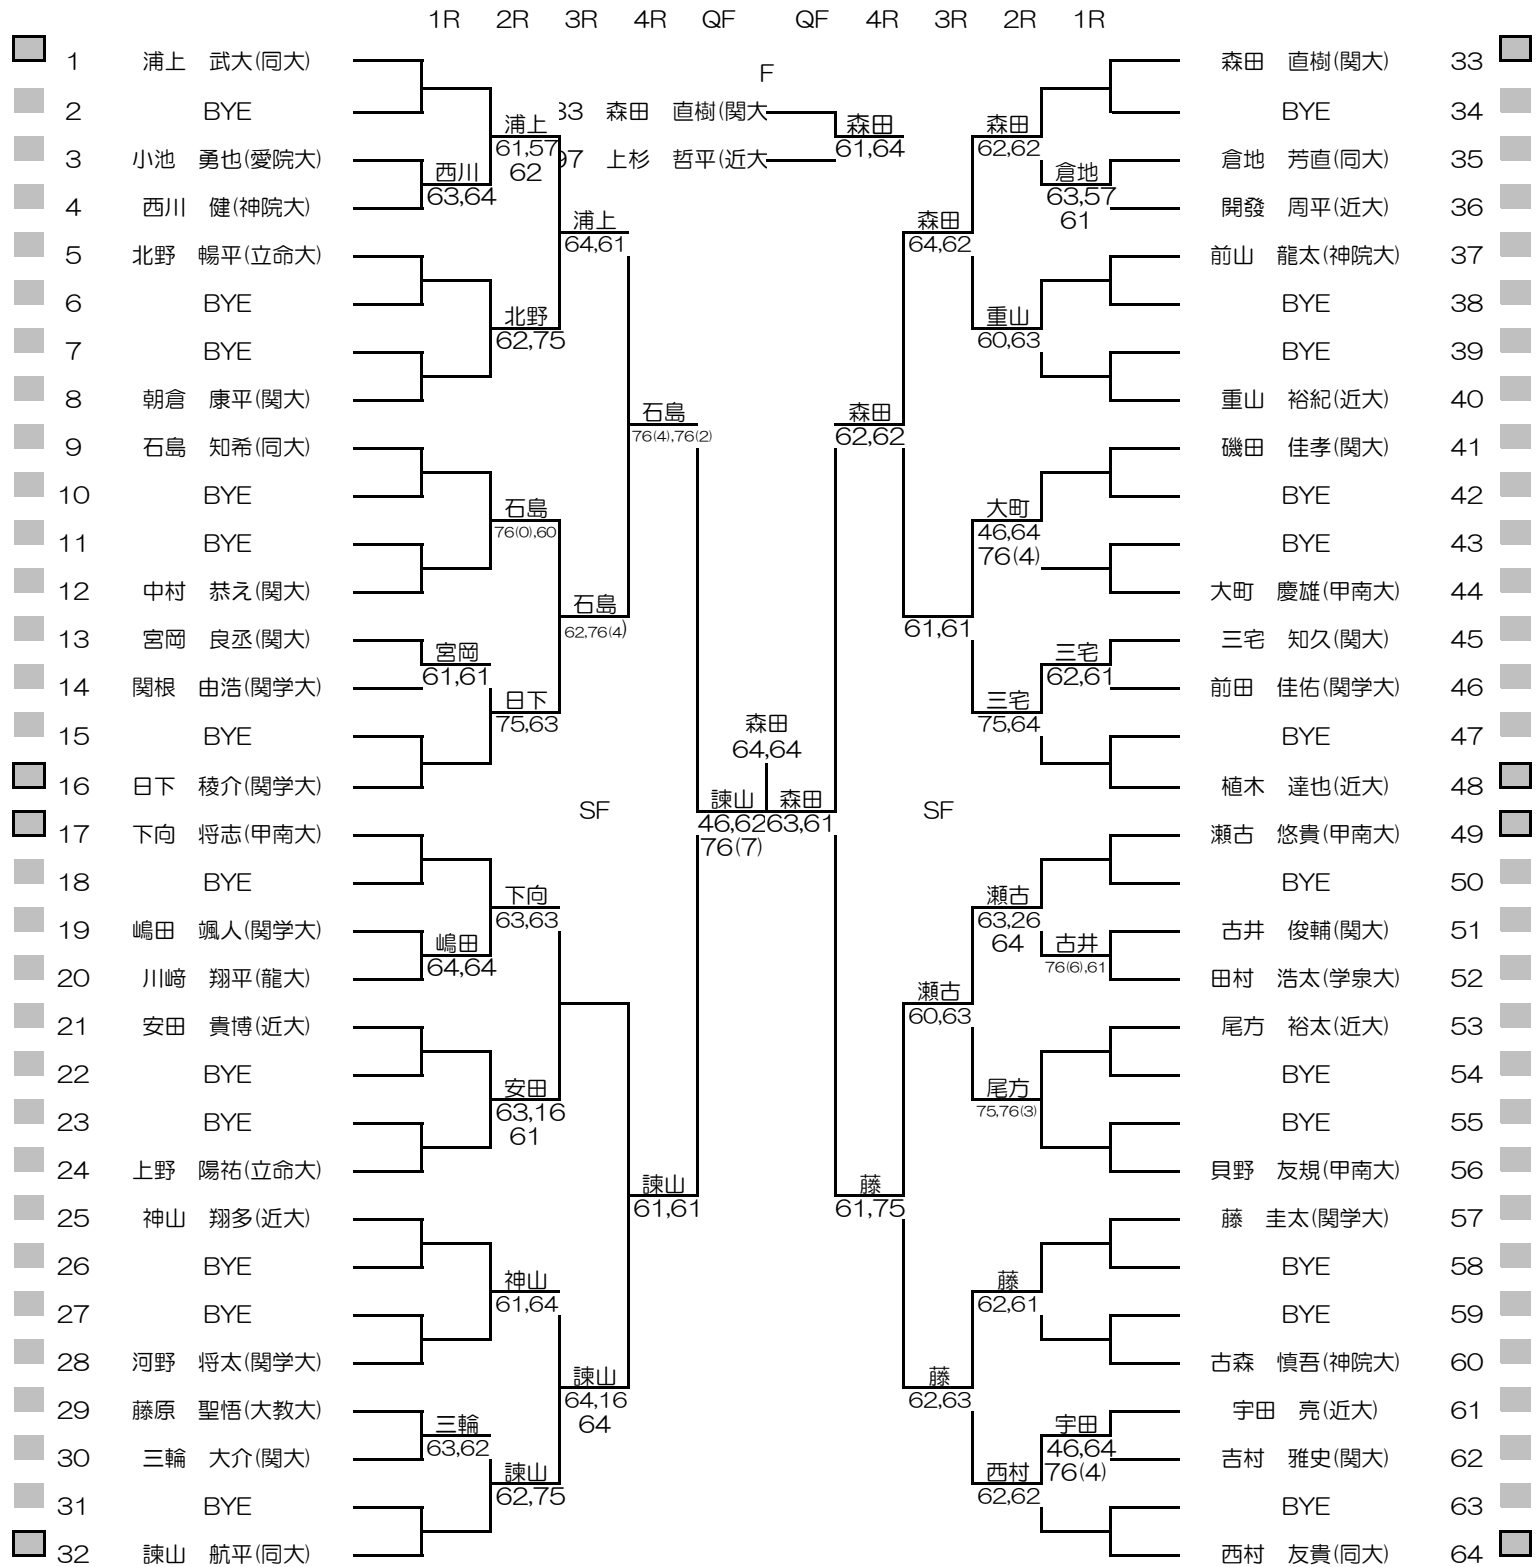

平成24年度関西学生新進テニストーナメント

MEN'S MAIN DRAW SINGLES NO.1

2011/3/6~13

万博テニスガーデン

平成24年度関西学生新進テニストーナメント

MEN'S MAIN DRAW SINGLES NO.2

2011/3/6~13

万博テニスガーデン

関西学生テニス連盟

PRINTED

2013/3/12