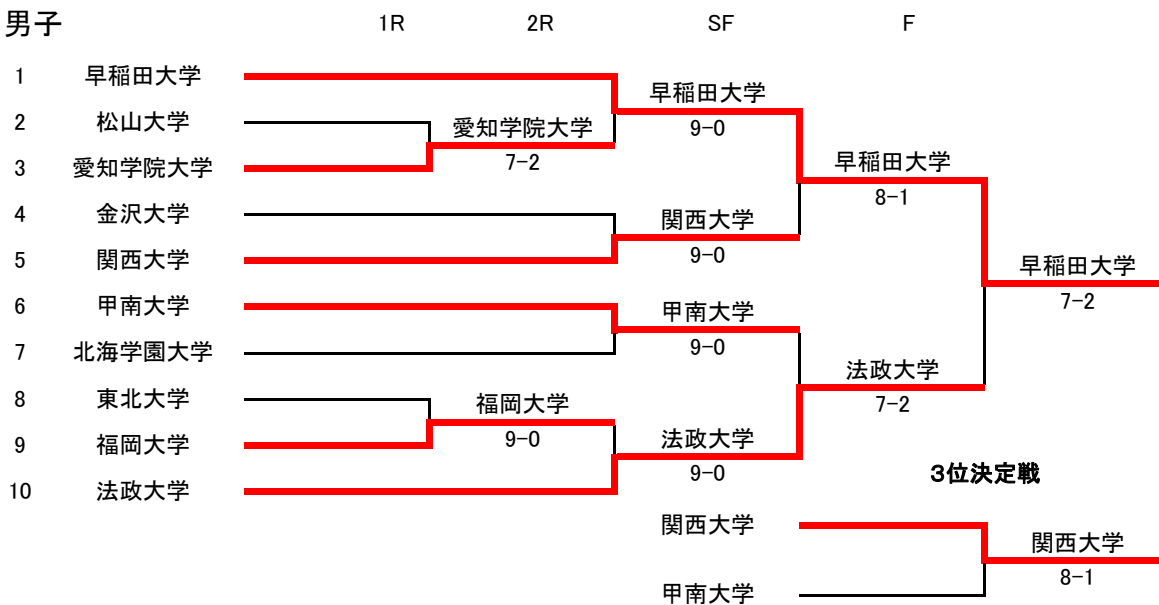

平成24度 全日本大学対抗テニス王座決定試合

男子

シード順位

- | | |
|----------|---------|
| 1. 早稲田大学 | 3. 甲南大学 |
| 2. 法政大学 | 4. 関西大学 |

女子

シード順位

- | | |
|-----------|-------------|
| 1. 早稲田大学 | 3. 関西学院大学 |
| 2. 山梨学院大学 | 4. 園田女子学園大学 |