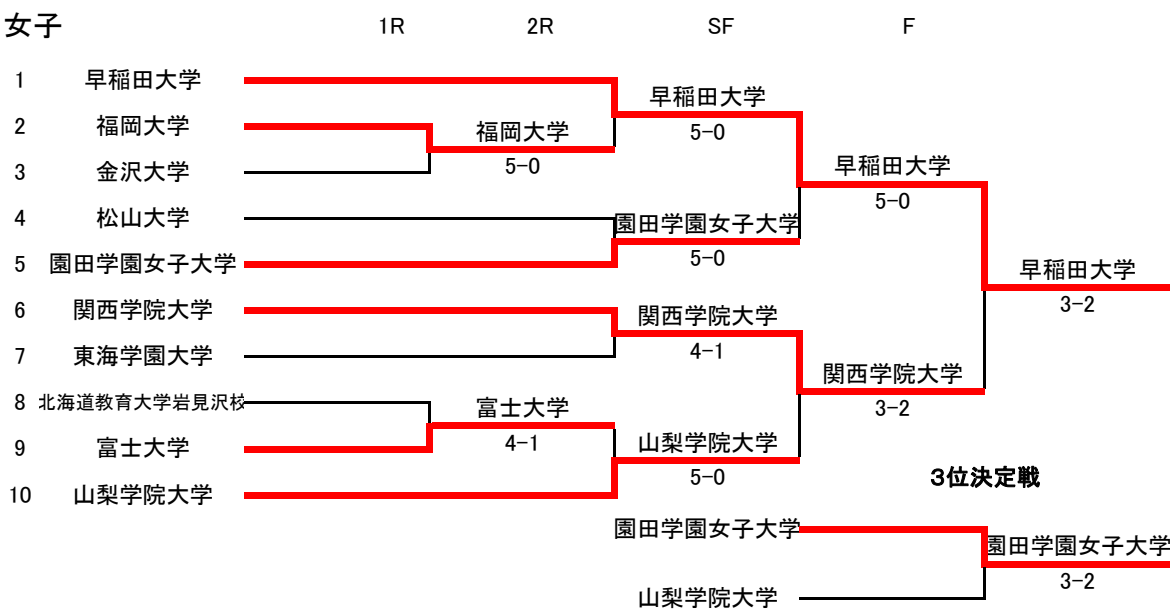

平成24度 全日本大学対抗テニス王座決定試合

男子

シード順位

- | | |
|----------|---------|
| 1. 早稲田大学 | 3. 甲南大学 |
| 2. 法政大学 | 4. 関西大学 |

女子

シード順位

- | | |
|-----------|-------------|
| 1. 早稲田大学 | 3. 関西学院大学 |
| 2. 山梨学院大学 | 4. 園田女子学園大学 |